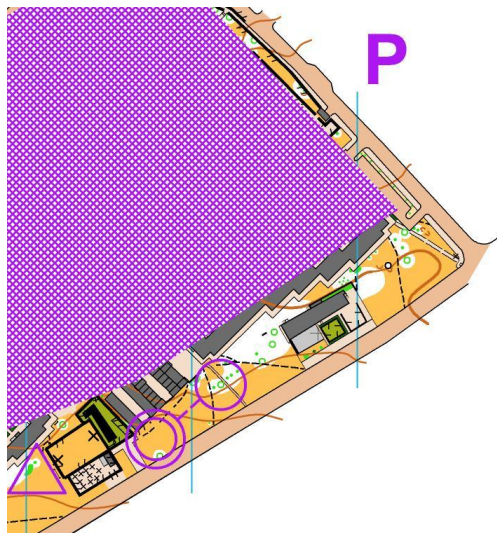

## **КУПА "РУСЕ" – 1 ДЕН / 14 СЕПТЕМВРИ**

**МЯСТО ЗА ПАРКИРАНЕ - хипермаркети „Кауфланд“, „Лидл“, „Технополис“ и „Практис“, намиращи се на бул. „Христо Ботев“ (GPS - координати 43°49'52.8"N 25°58'08.1"E )**

**СТАРТ - ФИНАЛ / 1 ден – спринт**